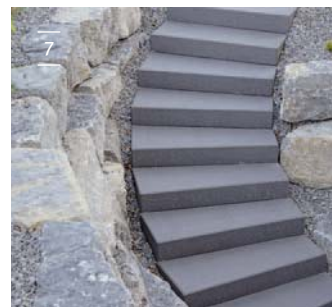

PRODUCT EIGENSCHAPPEN

- › Hoogwaardige zichtzijden door het gebruik van natuursteen edelsplitten in combinatie met een speciaal bewerkings procedures.
- › Af fabriek geïmpregneerd met kleurverdiepend effect.
- › Grote verscheidenheid in vorm en maatvoering.
- › Brede combineerbaarheid met nagenoeg alle METTEN bestratings- en tegelsystemen.
- › Uitvoering (waaronder geslepen) en maatvoering op wens als speciale productie leverbaar.

- › Uitvoering Meteor-antraciet „samtier“ is geproduceerd met „Hoge sterkte beton“. Het heeft hierdoor een hogere dichtheid (en dus sterkte) dan standaard beton. In combinatie met de oppervlakte bewerking „Samtieren“ ontstaat een fluweelachtig en elegant ogend oppervlak.

PRIJS van dit product is afhankelijk van nadere product specificaties zoals gewenste afmetingen, kleur en benodigde hoeveelheden. Graag informeren wij u hierover na het verkrijgen van deze informatie.

TRAPTREDEN

TOCANO, DIN EN 13198

Tocano als traptreden

Traptreden hebben 4 gestraalde zijden nl. Op- en aantrede en 2 kopse kanten.

	LENGTE in cm	BREEDTE in cm	DIKTE in cm
	80	40	14
	100	40	14
	120	40	14
ConceptDesign	max. 300	max. 50	max. 20

Lichtgraniet, gestraald

Diamantgrijs, gestraald

Basaltantraciet, gestraald

Terrabeige, gestraald

NIEUW Meteor-antraciet, samtier®