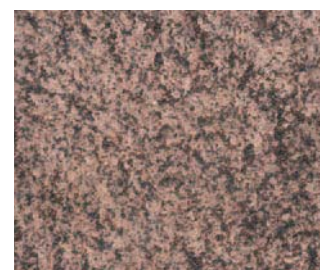

Op 4 zijden middels een straalprocedé zichtbaar gemaakte natuursteen toeslagstoffen, een verkrijgbaarheid in een 3 tal lengtematen, een 3 tal uitvoeringen en maar liefst het totaal van 9 verschillende kleuren. Feitelijk afgestemd op ons gehele tegel- en bestratingsprogramma.

Traptrede met **behouwen** optrede. Kopse kanten niet bewerkt. Kopse kanten en optrede zonder marmering.

100

35

15

Umbriano Granietgrijs-wit gemarmerd

Umbriano Grijs-antraciet gemarmerd

Umbriano Granietbeige gemarmerd